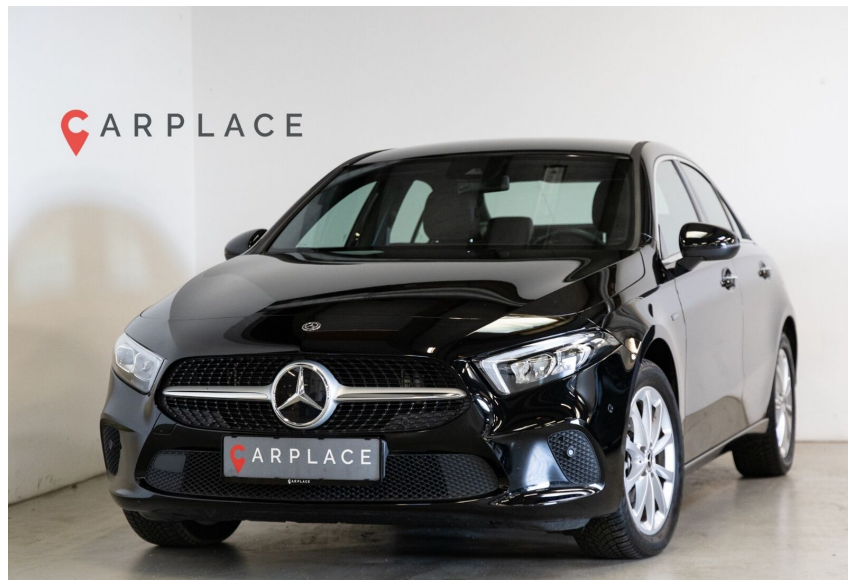

Mercedes A250 e 1,3 · aut.

Pris: 379.900,-

Type:	Personvogn
Modelår:	2020
1. indreg:	06/2020
Kilometer:	12.000 km.
Brændstof:	Hybrid (Benzin + El)
Farve:	Sort
Antal døre:	4

Veludstyret Mercedes A250 e benzin/hybrid med den flotte ARTICO del/kunstlæder kabine i Bahiabrun. -LED High Performance forlygter -LED baglygter -MBUX multimediesystem -Navigation -Parkeringsassistent -Bakkamera -Keyless GO -Sound System -Belyste indstigningspaneler med "Mercedes-Benz" -Midterarm læn bag inkl. skilem og kopholdere -Ambientebelysning -Lane assist -17" alufælge m. helårsdæk Ratgearskifte · 2 zone klima · elektrisk kabinevarmer · fjernb. c.lås · fartpilot · kørecomputer · infocenter · startspærre · auto. nedbl. bakspejl · udv. temp. måler · regnsensor · sædevarme · højdejust. forsæder · 4x el-ruder · el-klapbare sidespejle · automatisk parkerings system · bakkamera · parkeringssensor (bag) · parkeringssensor (for) · dæktryksmåler · navigation · multifunktionsrat · håndfrit til mobil · bluetooth · musikstreaming via bluetooth · digitalt cockpit · usb tilslutning · armlæn · isofix · bagagerumsdækken · kopholder · dellæder · splitbagsæde · læderrat · sportssæder · automatisk lys · led kørelys · fuld led forlygter · abs · esp · servo · vognbaneassistent · ikke ryger · service ok · nøglefri betjening. Vi tilbyder Grønt Billån igennem AL-Finans · Var. rente fra 1 ·25% og Fast rente fra 1 ·75% Kontakt os · så laver vi hurtigt en beregning. carplace.dk - 69 155 888